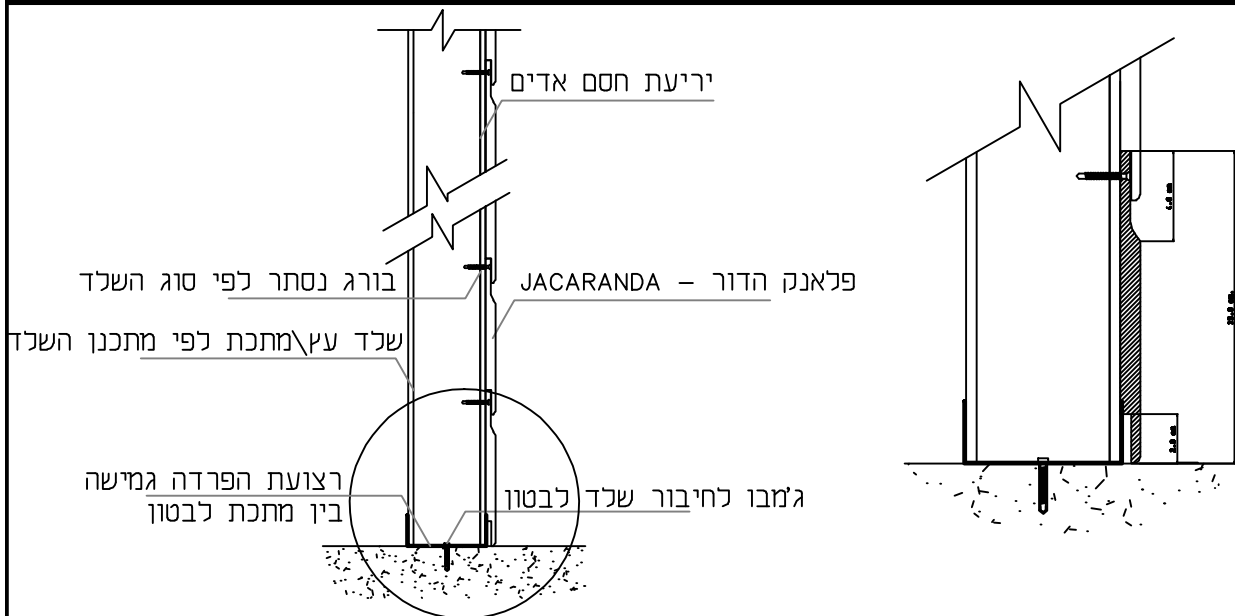

JACARANDA – פלאנק הדור

YELLOW FLAME – פלאנק הדור

פלאנק הדור מרקם – CASSIA

SHERA
מוצרים לבניה ירוקה

- הערות
- JACARANDA – טקסטורת עץ גסה ופאזה עדינה
 - YELLOW FLAME – טקסטורת עץ עדינה ופאזה גסה
 - חיבור הפלאנק בבורג נסתר, רצוי נק' דבק פוליאוריתני לחיזוק
 - מומלץ שחיבור הלוחות לא יחפוף בין שורה לשורה