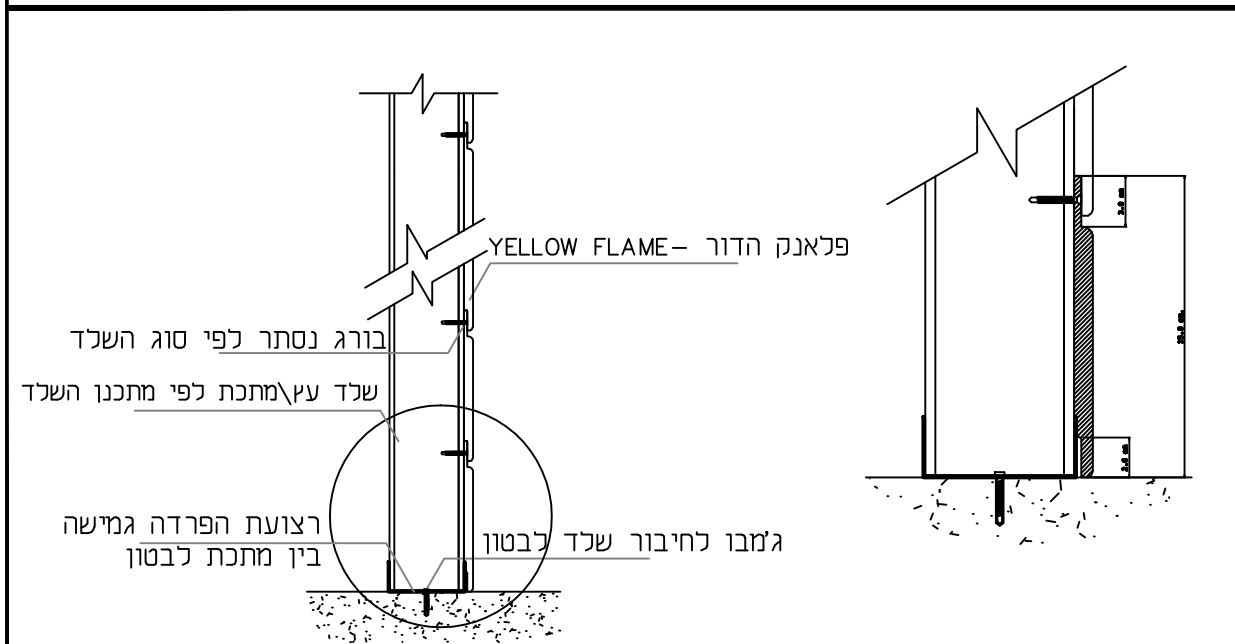

JACARANDA – פלאנק הדור

YELLOW FLAME – פלאנק הדור

פלאנק הדור מרקם – CASSIA

SHERA
מוצרים לבניה ירוקה

- הערות
- JACARANDA – טקסטורת עץ גסה ופאזה עדינה
 - YELLOW FLAME – טקסטורת עץ עדינה ופאזה גסה
 - חיבור הפלאנק בבורג נסתר, רצוי נק' דבק פוליאוריתני לחיזוק
 - מומלץ שחיבור הלוחות לא יחפוף בין שורה לשורה