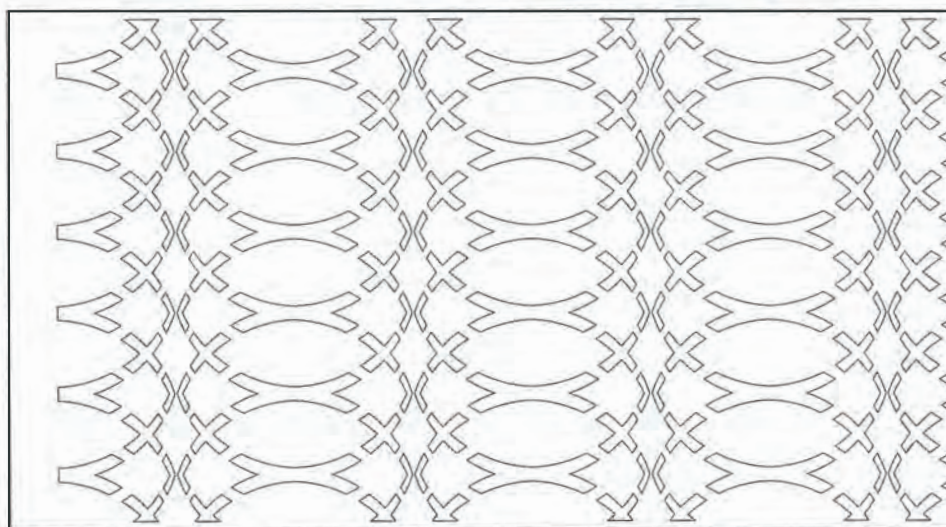

מעגלים

קיים בעובי לוח: 12 / 15 מ"מ